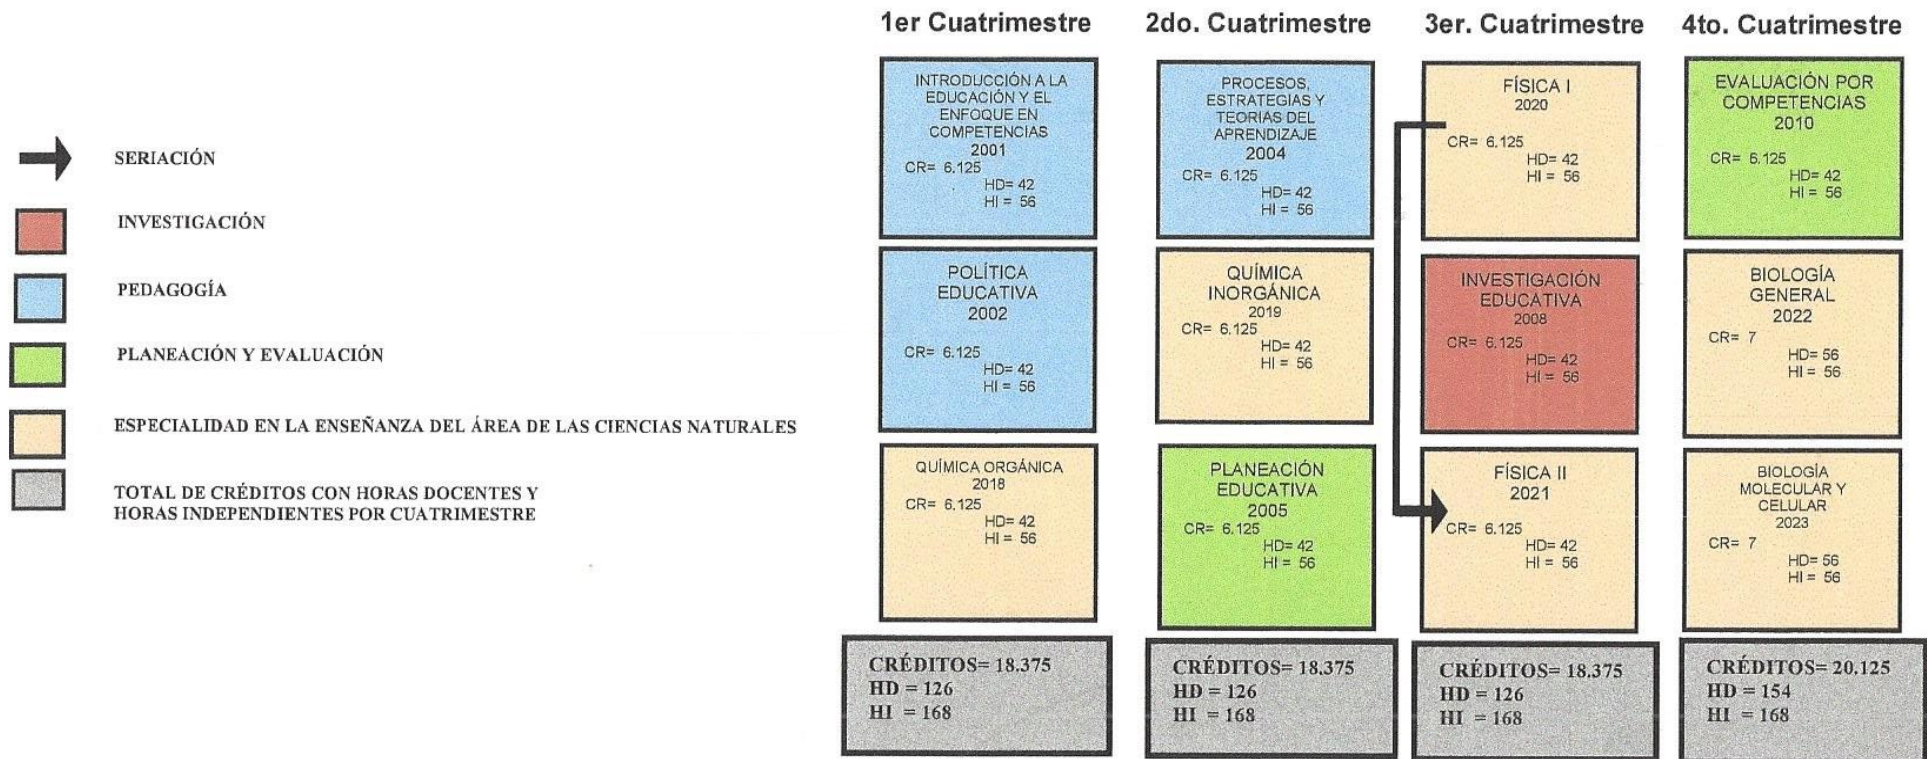

MAPA CURRICULAR
MAESTRÍA EN EDUCACIÓN CON ÉNFASIS EN LA ENSEÑANZA DEL ÁREA DE LAS CIENCIAS NATURALES
MODALIDAD MIXTA

CRÉDITOS TOTALES = 75.25

HORAS TOTALES DOCENTES = 532

HORAS TOTALES INDEPENDIENTES = 672